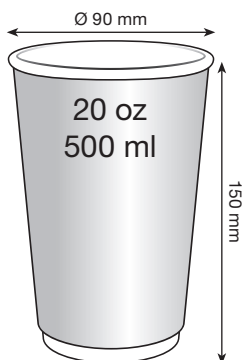

Coffee Media

Dreilagig

Basisbecher

Isolierschicht

Optimierte Oberfläche für sicheren Halt und brillante Druckqualität

Sortiment

Alle Becher werden von Coffee Media hergestellt. Unsere Heißgetränkpapierbecher sind in acht Größen verfügbar:

Glatte Oberfläche für besonderes grafisches Design. Heißluftventilations-System sorgt für sicheres halten.

Karton: 500 Stück
Sleeve: 20 Stück
Kartongröße: 730 x 445 x 475 mm

Karton: 500 Stück
Sleeve: 25 Stück
Kartongröße: 670 x 460 x 380 mm

Karton: 1.000 Stück
Sleeve: 25 Stück
Kartongröße: 440 x 460 x 380 mm

Karton: 1.000 Stück
Sleeve: 25 Stück
Kartongröße: 530 x 420 x 335 mm

Karton: 1.000 Stück
Sleeve: 25 Stück
Kartongröße: 525 x 535 x 345 mm

Karton: 500 Stück
Sleeve: 25 Stück
Kartongröße: 675 x 470 x 390 mm

Karton: 500 Stück
Sleeve: 25 Stück
Kartongröße: 470 x 440 x 390 mm

Karton: 500 Stück
Sleeve: 25 Stück
Kartongröße: 530 x 420 x 335 mm