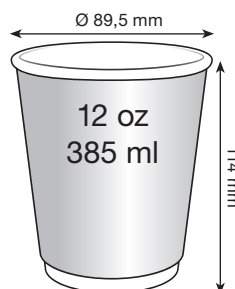

Karton: 1.000 Stück
Sleeve: 25 Stück
Kartongröße: 440 x 460 x 380 mm

Karton: 1.000 Stück
Sleeve: 25 Stück
Kartongröße: 530 x 420 x 335 mm

Karton: 1.000 Stück
Sleeve: 25 Stück
Kartongröße: 525 x 535 x 345 mm

Alle Becher werden von Coffee Media hergestellt. Unsere Heißgetränkpapierbecher sind in drei Größen verfügbar:

8 oz	200 ml	(max. 260 ml)
12 oz	300 ml	(max. 385 ml)
16 oz	400 ml	(max. 461 ml)

Umweltfreundlich

Karton: 500 Stück
Sleeve: 25 Stück
Kartongröße: 675 x 470 x 390 mm

Karton: 500 Stück
Sleeve: 25 Stück
Kartongröße: 470 x 440 x 390 mm

Karton: 500 Stück
Sleeve: 25 Stück
Kartongröße: 530 x 420 x 335 mm