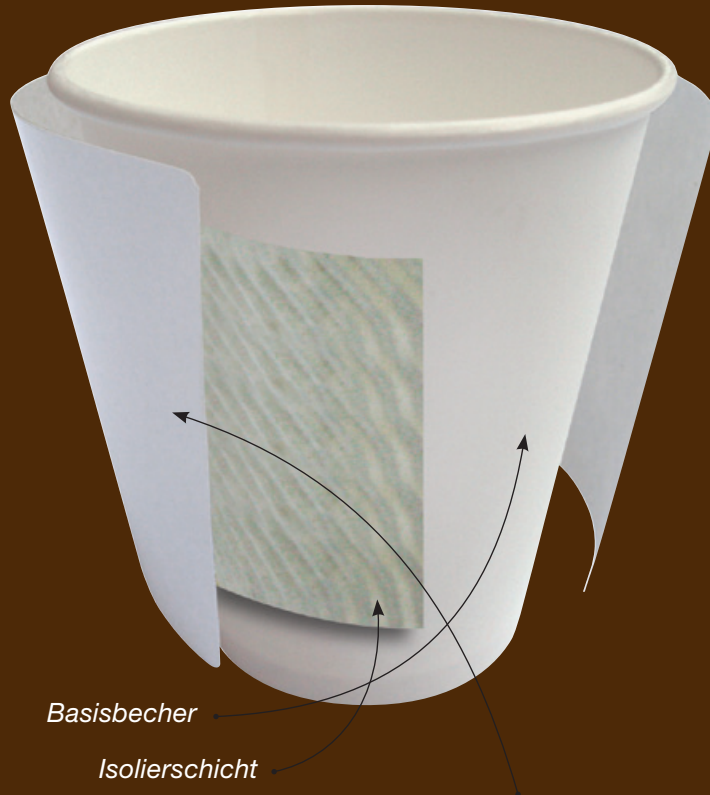

Coffee Media

Dreilagig

Basisbecher

Isolierschicht

Optimierte Oberfläche für sicheren Halt und brillante Druckqualität

Sortiment

Alle Becher werden von Coffee Media hergestellt. Unsere Heißgetränkpapierbecher sind in acht Größen verfügbar:

Glatte Oberfläche für besonderes grafisches Design. Heißluftventilations-System sorgt für sicheres halten.

Karton: 500 Stück
Sleeve: 20 Stück
Kartongröße: 730 x 445 x 475 mm

Karton: 500 Stück
Sleeve: 25 Stück
Kartongröße: 670 x 460 x 380 mm

*ohne Abbildung

Coffee Media

Dreilagig

stapelfähig

Basisbecher

Isolierschicht

Optimierte Oberfläche für brillante Druckqualität

Sortiment

Alle Becher werden von Coffee Media hergestellt. Unsere Heißgetränkpapierbecher sind in drei Größen verfügbar:

8 oz	200 ml	(max. 260 ml)
12 oz	300 ml	(max. 385 ml)
16 oz	400 ml	(max. 461 ml)

Umweltfreundlich