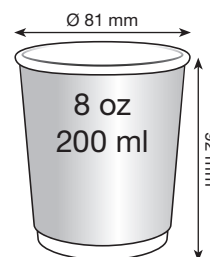

Glatte Oberfläche für besonderes grafisches Design. Heißluftventilations-System sorgt für sicheres halten.

Karton: 500 Stück
Sleeve: 20 Stück
Kartongröße: 730 x 445 x 475 mm

Karton: 500 Stück
Sleeve: 25 Stück
Kartongröße: 670 x 460 x 380 mm

Karton: 1.000 Stück
Sleeve: 25 Stück
Kartongröße: 440 x 460 x 380 mm

Karton: 1.000 Stück
Sleeve: 25 Stück
Kartongröße: 530 x 420 x 335 mm

Karton: 1.000 Stück
Sleeve: 25 Stück
Kartongröße: 525 x 535 x 345 mm