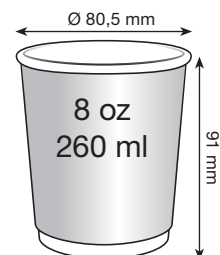

Alle Dreilagigen-Becher sind aus lebensmittelechtem Papier hergestellt, 100 % recyclebar, sowie unter entsprechenden Umweltbedingungen zu mehr als 80 % biologisch abbaubar.

Eigenschaften

Glatte Oberfläche für besonderes grafisches Design. Heißluftventilations-System sorgt für sicheres halten. Die Stapelfähigkeit erreicht man, indem man den Boden im Becherkörper nach oben setzt.

Karton: 500 Stück
Sleeve: 25 Stück
Kartongröße: 675 x 470 x 390 mm

Karton: 500 Stück
Sleeve: 25 Stück
Kartongröße: 470 x 440 x 390 mm

Karton: 500 Stück
Sleeve: 25 Stück
Kartongröße: 530 x 420 x 335 mm