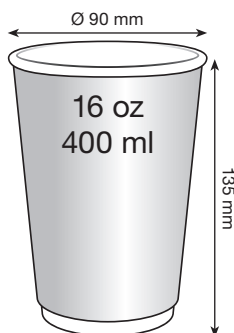

Coffee Media

Dreilagig

Basisbecher

Isolierschicht

Optimierte Oberfläche für sicheren Halt und brillante Druckqualität

Sortiment

Alle Becher werden von Coffee Media hergestellt. Unsere Heißgetränkpapierbecher sind in acht Größen verfügbar:

Glatte Oberfläche für besonderes grafisches Design. Heißluftventilations-System sorgt für sicheres halten.

Karton: 500 Stück
Sleeve: 20 Stück
Kartongröße: 730 x 445 x 475 mm

Karton: 500 Stück
Sleeve: 25 Stück
Kartongröße: 670 x 460 x 380 mm

Karton: 1.000 Stück
Sleeve: 25 Stück
Kartongröße: 440 x 460 x 380 mm

Karton: 1.000 Stück
Sleeve: 25 Stück
Kartongröße: 530 x 420 x 335 mm

Karton: 1.000 Stück
Sleeve: 25 Stück
Kartongröße: 525 x 535 x 345 mm

Karton: 500 Stück
Sleeve: 25 Stück
Kartongröße: 675 x 470 x 390 mm

Karton: 500 Stück
Sleeve: 25 Stück
Kartongröße: 470 x 440 x 390 mm

Karton: 500 Stück
Sleeve: 25 Stück
Kartongröße: 530 x 420 x 335 mm