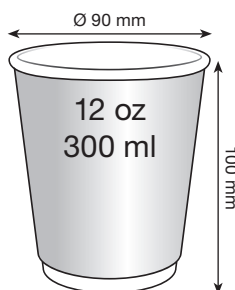

Glatte Oberfläche für besonderes grafisches Design. Heißluftventilations-System sorgt für sicheres halten.

Karton: 500 Stück
Sleeve: 20 Stück
Kartongröße: 730 x 445 x 475 mm

Karton: 500 Stück
Sleeve: 25 Stück
Kartongröße: 670 x 460 x 380 mm

Karton: 1.000 Stück
Sleeve: 25 Stück
Kartongröße: 440 x 460 x 380 mm

Karton: 1.000 Stück
Sleeve: 25 Stück
Kartongröße: 530 x 420 x 335 mm

Karton: 1.000 Stück
Sleeve: 25 Stück
Kartongröße: 525 x 535 x 345 mm

Karton: 500 Stück
Sleeve: 25 Stück
Kartongröße: 675 x 470 x 390 mm

Karton: 500 Stück
Sleeve: 25 Stück
Kartongröße: 470 x 440 x 390 mm

Karton: 500 Stück
Sleeve: 25 Stück
Kartongröße: 530 x 420 x 335 mm