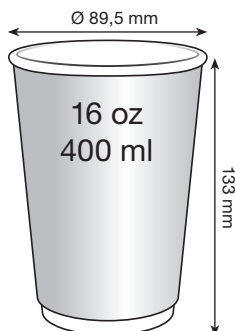

Karton: 1.000 Stück
Sleeve: 25 Stück
Kartongröße: 440 x 460 x 380 mm

Karton: 1.000 Stück
Sleeve: 25 Stück
Kartongröße: 530 x 420 x 335 mm

Karton: 1.000 Stück
Sleeve: 25 Stück
Kartongröße: 525 x 535 x 345 mm

Alle Becher werden von Coffee Media hergestellt. Unsere Heißgetränkpapierbecher sind in drei Größen verfügbar:

8 oz	200 ml	(max. 260 ml)
12 oz	300 ml	(max. 385 ml)
16 oz	400 ml	(max. 461 ml)

Umweltfreundlich

Karton: 500 Stück
Sleeve: 25 Stück
Kartongröße: 675 x 470 x 390 mm

Karton: 500 Stück
Sleeve: 25 Stück
Kartongröße: 470 x 440 x 390 mm

Karton: 500 Stück
Sleeve: 25 Stück
Kartongröße: 530 x 420 x 335 mm