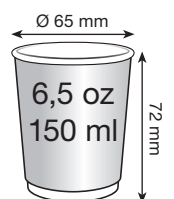

Glatte Oberfläche für besonderes grafisches Design. Heißluftventilations-System sorgt für sicheres halten.

Karton: 500 Stück
Sleeve: 20 Stück
Kartongröße: 730 x 445 x 475 mm

Karton: 500 Stück
Sleeve: 25 Stück
Kartongröße: 670 x 460 x 380 mm

Karton: 1.000 Stück
Sleeve: 25 Stück
Kartongröße: 440 x 460 x 380 mm

Karton: 1.000 Stück
Sleeve: 25 Stück
Kartongröße: 530 x 420 x 335 mm

Karton: 1.000 Stück
Sleeve: 25 Stück
Kartongröße: 525 x 535 x 345 mm