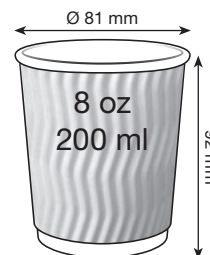

## Sortiment

Alle Becher werden von Coffee Media hergestellt. Unsere Heißgetränkpapierbecher sind in acht Größen verfügbar:

4 oz	100 ml	(max. 118 ml)*
5 oz	120 ml	(max. 147 ml)*
6,5 oz	150 ml	(max. 192 ml)
8 oz	200 ml	(max. 236 ml)
12 oz	300 ml	(max. 354 ml)
12 oz xl	360 ml	(max. 414 ml)*
16 oz	400 ml	(max. 473 ml)
20 oz	500 ml	(max. 591 ml)

## Eigenschaften

Luftpolster für angenehmes tragen. Für extra sicheren Halt und einzigartiges Design.

Karton: 500 Stück  
Sleeve: 20 Stück  
Kartongröße: 730 x 445 x 475 mm

Karton: 500 Stück  
Sleeve: 25 Stück  
Kartongröße: 670 x 460 x 380 mm

Karton: 1.000 Stück  
Sleeve: 25 Stück  
Kartongröße: 440 x 460 x 380 mm

Karton: 1.000 Stück  
Sleeve: 25 Stück  
Kartongröße: 530 x 420 x 335 mm

Karton: 1.000 Stück  
Sleeve: 25 Stück  
Kartongröße: 525 x 535 x 345 mm