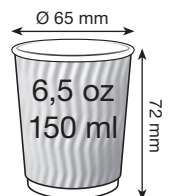

## Sortiment

Alle Becher werden von Coffee Media hergestellt. Unsere Heißgetränkpapierbecher sind in acht Größen verfügbar:

4 oz	100 ml	(max. 118 ml)*
5 oz	120 ml	(max. 147 ml)*
6,5 oz	150 ml	(max. 192 ml)
8 oz	200 ml	(max. 236 ml)
12 oz	300 ml	(max. 354 ml)
12 oz xl	360 ml	(max. 414 ml)*
16 oz	400 ml	(max. 473 ml)
20 oz	500 ml	(max. 591 ml)

## Eigenschaften

Luftpolster für angenehmes tragen. Für extra sicheren Halt und einzigartiges Design.

Karton: 500 Stück  
Sleeve: 20 Stück  
Kartongröße: 730 x 445 x 475 mm

Karton: 500 Stück  
Sleeve: 25 Stück  
Kartongröße: 670 x 460 x 380 mm

Karton: 1.000 Stück  
Sleeve: 25 Stück  
Kartongröße: 440 x 460 x 380 mm

Karton: 1.000 Stück  
Sleeve: 25 Stück  
Kartongröße: 530 x 420 x 335 mm

Karton: 1.000 Stück  
Sleeve: 25 Stück  
Kartongröße: 525 x 535 x 345 mm