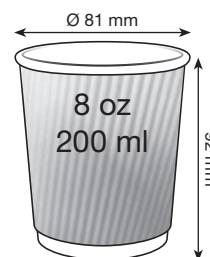

Coffee Media

Welle

Basisbecher

Lufteinschließende Isolierschicht

Optimierte Oberfläche für sicheren Halt

Sortiment

Alle Becher werden von Coffee Media hergestellt. Unsere Heißgetränkpapierbecher sind in acht Größen verfügbar:

Karton: 500 Stück
Sleeve: 20 Stück
Kartongröße: 730 x 445 x 475 mm

Karton: 500 Stück
Sleeve: 25 Stück
Kartongröße: 670 x 460 x 380 mm

Karton: 1.000 Stück
Sleeve: 25 Stück
Kartongröße: 440 x 460 x 380 mm

Karton: 1.000 Stück
Sleeve: 25 Stück
Kartongröße: 530 x 420 x 335 mm

Karton: 1.000 Stück
Sleeve: 25 Stück
Kartongröße: 525 x 535 x 345 mm

*ohne Abbildung

www.coffeemedia.net