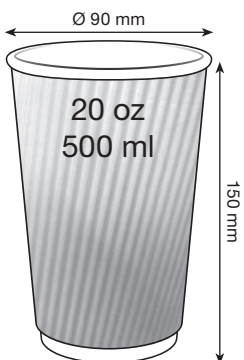

Coffee Media

Welle

Basisbecher

Lufteinschließende Isolierschicht

Optimierte Oberfläche für sicheren Halt

Sortiment

Alle Becher werden von Coffee Media hergestellt. Unsere Heißgetränkpapierbecher sind in acht Größen verfügbar:

4 oz	100 ml	(max. 118 ml)*
5 oz	120 ml	(max. 147 ml)*
6,5 oz	150 ml	(max. 192 ml)
8 oz	200 ml	(max. 236 ml)
12 oz	300 ml	(max. 354 ml)
12 oz xl	360 ml	(max. 414 ml)*
16 oz	400 ml	(max. 473 ml)
20 oz	500 ml	(max. 591 ml)

Karton: 500 Stück
Sleeve: 20 Stück
Kartongröße: 730 x 445 x 475 mm

Karton: 500 Stück
Sleeve: 25 Stück
Kartongröße: 670 x 460 x 380 mm

Karton: 1.000 Stück
Sleeve: 25 Stück
Kartongröße: 440 x 460 x 380 mm

Karton: 1.000 Stück
Sleeve: 25 Stück
Kartongröße: 530 x 420 x 335 mm

Karton: 1.000 Stück
Sleeve: 25 Stück
Kartongröße: 525 x 535 x 345 mm

*ohne Abbildung

www.coffeemedia.net